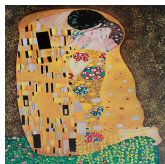

> Pocałunek (całość) 85x120 cm - Gustaw Klimt

Pocałunek (całość) 85x120 cm - Gustaw Klimt

Model : 288

Pocałunek (całość) 85x120 cm - Gustaw Klimt

Wymiary : -

Ten obraz jest dostępny tylko na zamówienie.

Prosimy o kontakt via e-mail: biuro@galeriaperspektywa.pl celem ustalenia szczegółów zamówienia.

~~*~~

Wspaniała ręcznie namalowana kopia obrazu malarza Gustaw Klimt pt. „Pocałunek”.
Obraz namalowany ręcznie farbami olejnymi na płótnie.
Obraz o sporych wymiarach: 85 x 120 cm.

Płótno jest naciągnięte na sosnową blejtramę i posiada zamalowane boki w kolorystyce całości.
Dzięki czemu nadaje się do powieszenia na ścianę bez konieczności oprawiania w ramę.
Grubość blejtramy wynosi 2 cm.

Bez wątpienia jest to najwybitniejsze dzieło Gustawa Klimta. Ogrom motywów dekoracyjnych spełnia tu funkcję nie tylko dekoracyjną. Okrycie mężczyzny pokrywają kanciaste prostokąty, natomiast suknię kobiety wzory kolorowe i miękkie. W ten oto sposób Klimt wskazuje na silnie różnice między kobietą a mężczyzną, które zagrażają idylli, a miłości różną niepewność.